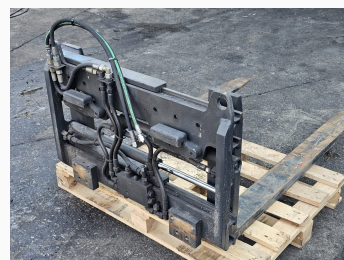

## Pozycjoner wideł Kaup 1.5T411Z

Części serwisowe

CENA

**5 100 zł** netto

### CECHY TECHNICZNE

Rok produkcji **2005**  
Udźwig [t] **2.3**  
Wyposażenie **Klasa karetki: 2A, Dł wideł: 140cm, Max rozstaw: 116cm**