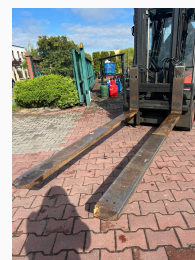

## Widły teleskopowe Durwen TGZ25 1350

Części serwisowe

CENA

**3 400 zł** netto

### CECHY TECHNICZNE

Rok produkcji **2019**  
Udźwig [t] **2.5**  
Wyposażenie **Klasa karetki: 2A, Dł widel: 135 - 235cm**