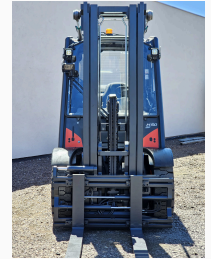

LINDE

Wózek widłowy Linde H50T-02/600

Wózki widłowe

CENA

110 500 zł netto

CECHY TECHNICZNE

Rok produkcji	2020
Motogodziny [h]	10461
Rodzaj paliwa	LPG
Typ masztu	Triplex
Wysokość podnoszenia [m]	4,85
Wysokość konstrukcyjna [m]	2,60
Udźwig [t]	5
Wyposażenie	Pozycjoner wideł, Pełna kabina, Waga, Ogrzewanie, Wolny skok wideł
Informacje dodatkowe	Stan: Bardzo dobry, Możliwość UDT